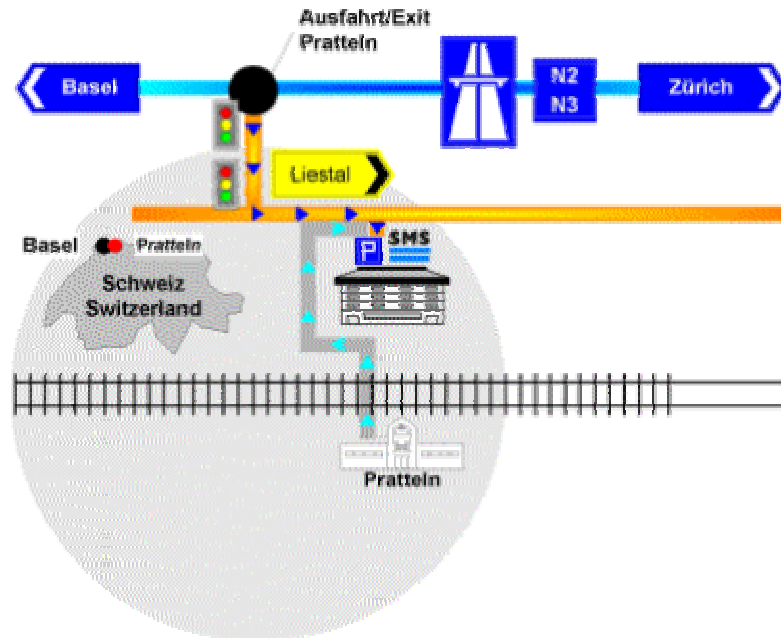

## So erreichen Sie uns in Pratteln

### Mit dem Auto

Autobahnausfahrt Pratteln / Schweizerhalle, Richtung Pratteln fahren. Nach 300 m links einspuren und bei Verkehrsampel / Aral Tankstelle links abbiegen. Nach 200 m befindet sich rechts der Haupteingang zum Buss-Industriepark.

### Mit dem Zug

Bahnhof Pratteln, Fußgänger-Unterführung Richtung Nord benutzen. Danach im Uhrzeigersinn um Gebäudekomplex bis Haupteingang des Buss-Industriepark gehen.

### Mit der Straßenbahn

Haltestelle „Bahnhofstraße“, Richtung Bahnhof gehen. Danach vorgehen wie „Mit dem Zug“.