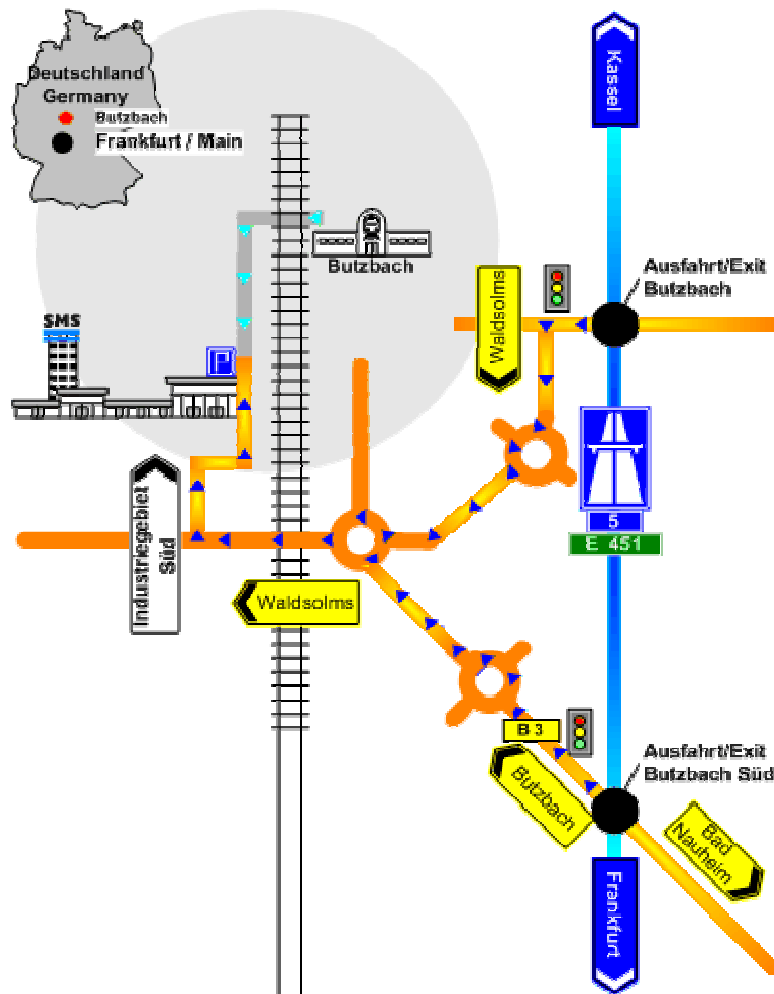

So erreichen Sie uns in Butzbach:

Mit dem Auto

Aus Richtung Süden (Frankfurt):

A5 bis Ausfahrt "Butzbach Süd". Dort die Autobahn verlassen und in Richtung Butzbach fahren. Nach Ortsdurchfahrt Nieder-Weisel am ersten Kreisverkehr die 2. Ausfahrt nehmen und bis zum nächsten Kreisverkehr weiterfahren. Hier nehmen Sie wieder die 2. Ausfahrt (Richtung Waldsolms). Nach ca. 200 m rechts abbiegen in die R.-Samesreuther-Straße. Dieser Straße folgen bis Sie auf der linken Seite Buss-SMS-Canzler GmbH sehen. Der Besucherparkplatz befindet sich direkt neben dem Eingang.

Aus Richtung Norden:

A45 bis Gambacher Kreuz, Wechsel auf die A5 Richtung Frankfurt bis Ausfahrt "Butzbach" (1. Ausfahrt nach Gambacher Kreuz). Links abbiegen Richtung Butzbach. Am Kreisverkehr die 2. Ausfahrt Richtung Butzbach. An der ersten Ampel links abbiegen Richtung Waldsolms. Am 1. Kreisverkehr die 2. Ausfahrt nehmen und weiter bis zum nächsten Kreisverkehr, wo Sie wieder die 2. Ausfahrt nehmen. Nach ca. 200 m rechts abbiegen in die R.-Samesreuther-Straße. Dieser Straße folgen bis Sie auf der linken Seite Buss-SMS-Canzler GmbH sehen. Der Besucherparkplatz befindet sich direkt neben dem Eingang.

Mit dem Zug

Bahnhof Butzbach, Fußgänger-Unterführung benutzen. Gehen Sie 100 m entlang der Bahngleise. Rechts befindet sich der Haupteingang Buss-SMS-Canzler GmbH.